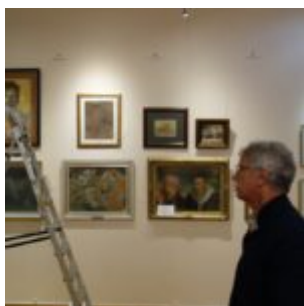

Mistrzowie Polskiego Rysunku w Homlu

Wystawa w Gomel Palace & Park Ensemble (Republika Białorusi)

5 października – 19 listopada 2017 r.

W Homlu można oglądać ponad 150 rysunków, w tym dzieła tak wybitnych twórców, jak Jan Matejko, Alfred Wierusz-Kowalski, Jacek Malczewski, Stanisław Witkiewicz, Józef Pankiewicz, Ignacy Pieńkowski, Witkacego (Stanisława Ignacego Witkiewicza) i wielu innych.

Wystawę „Mistrzowie polskiego rysunku” przygotowały Muzeum Podlaskie w Białymstoku i Muzeum Okręgowe w Suwałkach przy współpracy Instytutu Polskiego w Mińsku.